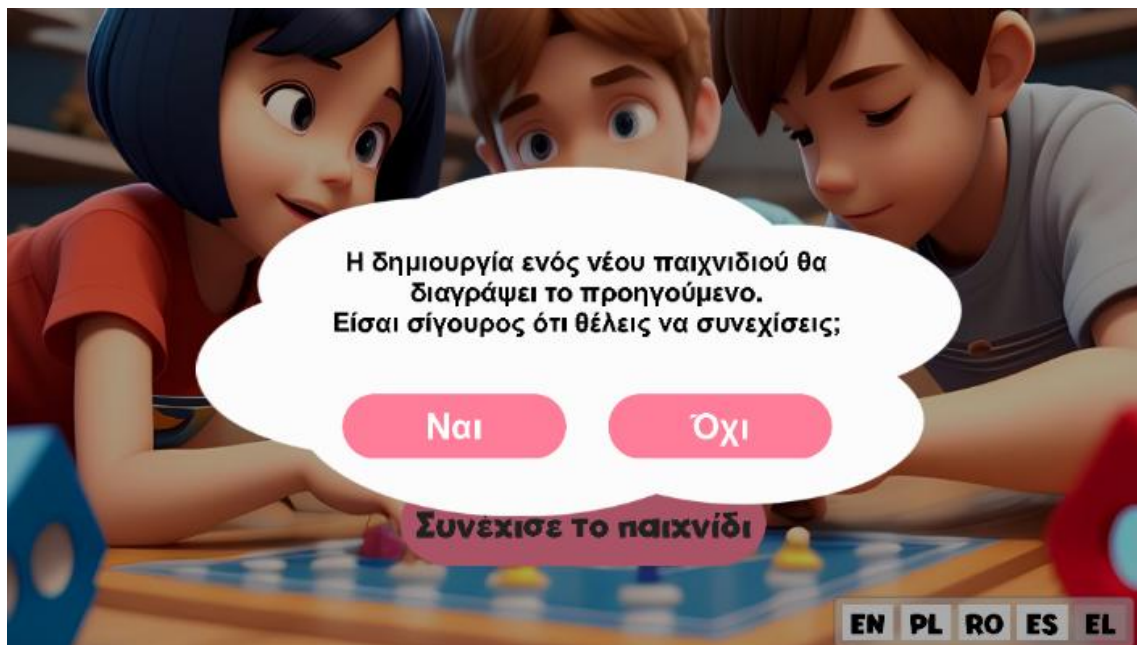

Πατήστε είτε "Νέο Παιχνίδι" για να ξεκινήσετε μια νέα περιπέτεια, είτε "Συνέχεια" αν έχετε ήδη ξεκινήσει μία. Η πρόοδός σας αποθηκεύεται στη μνήμη του προγράμματος περιήγησής σας.

Η δημιουργία νέου παιχνιδιού θα διαγράψει την υπάρχουσα πρόοδό σας, προκειμένου να μπορέσετε να ξεκινήσετε από την αρχή.